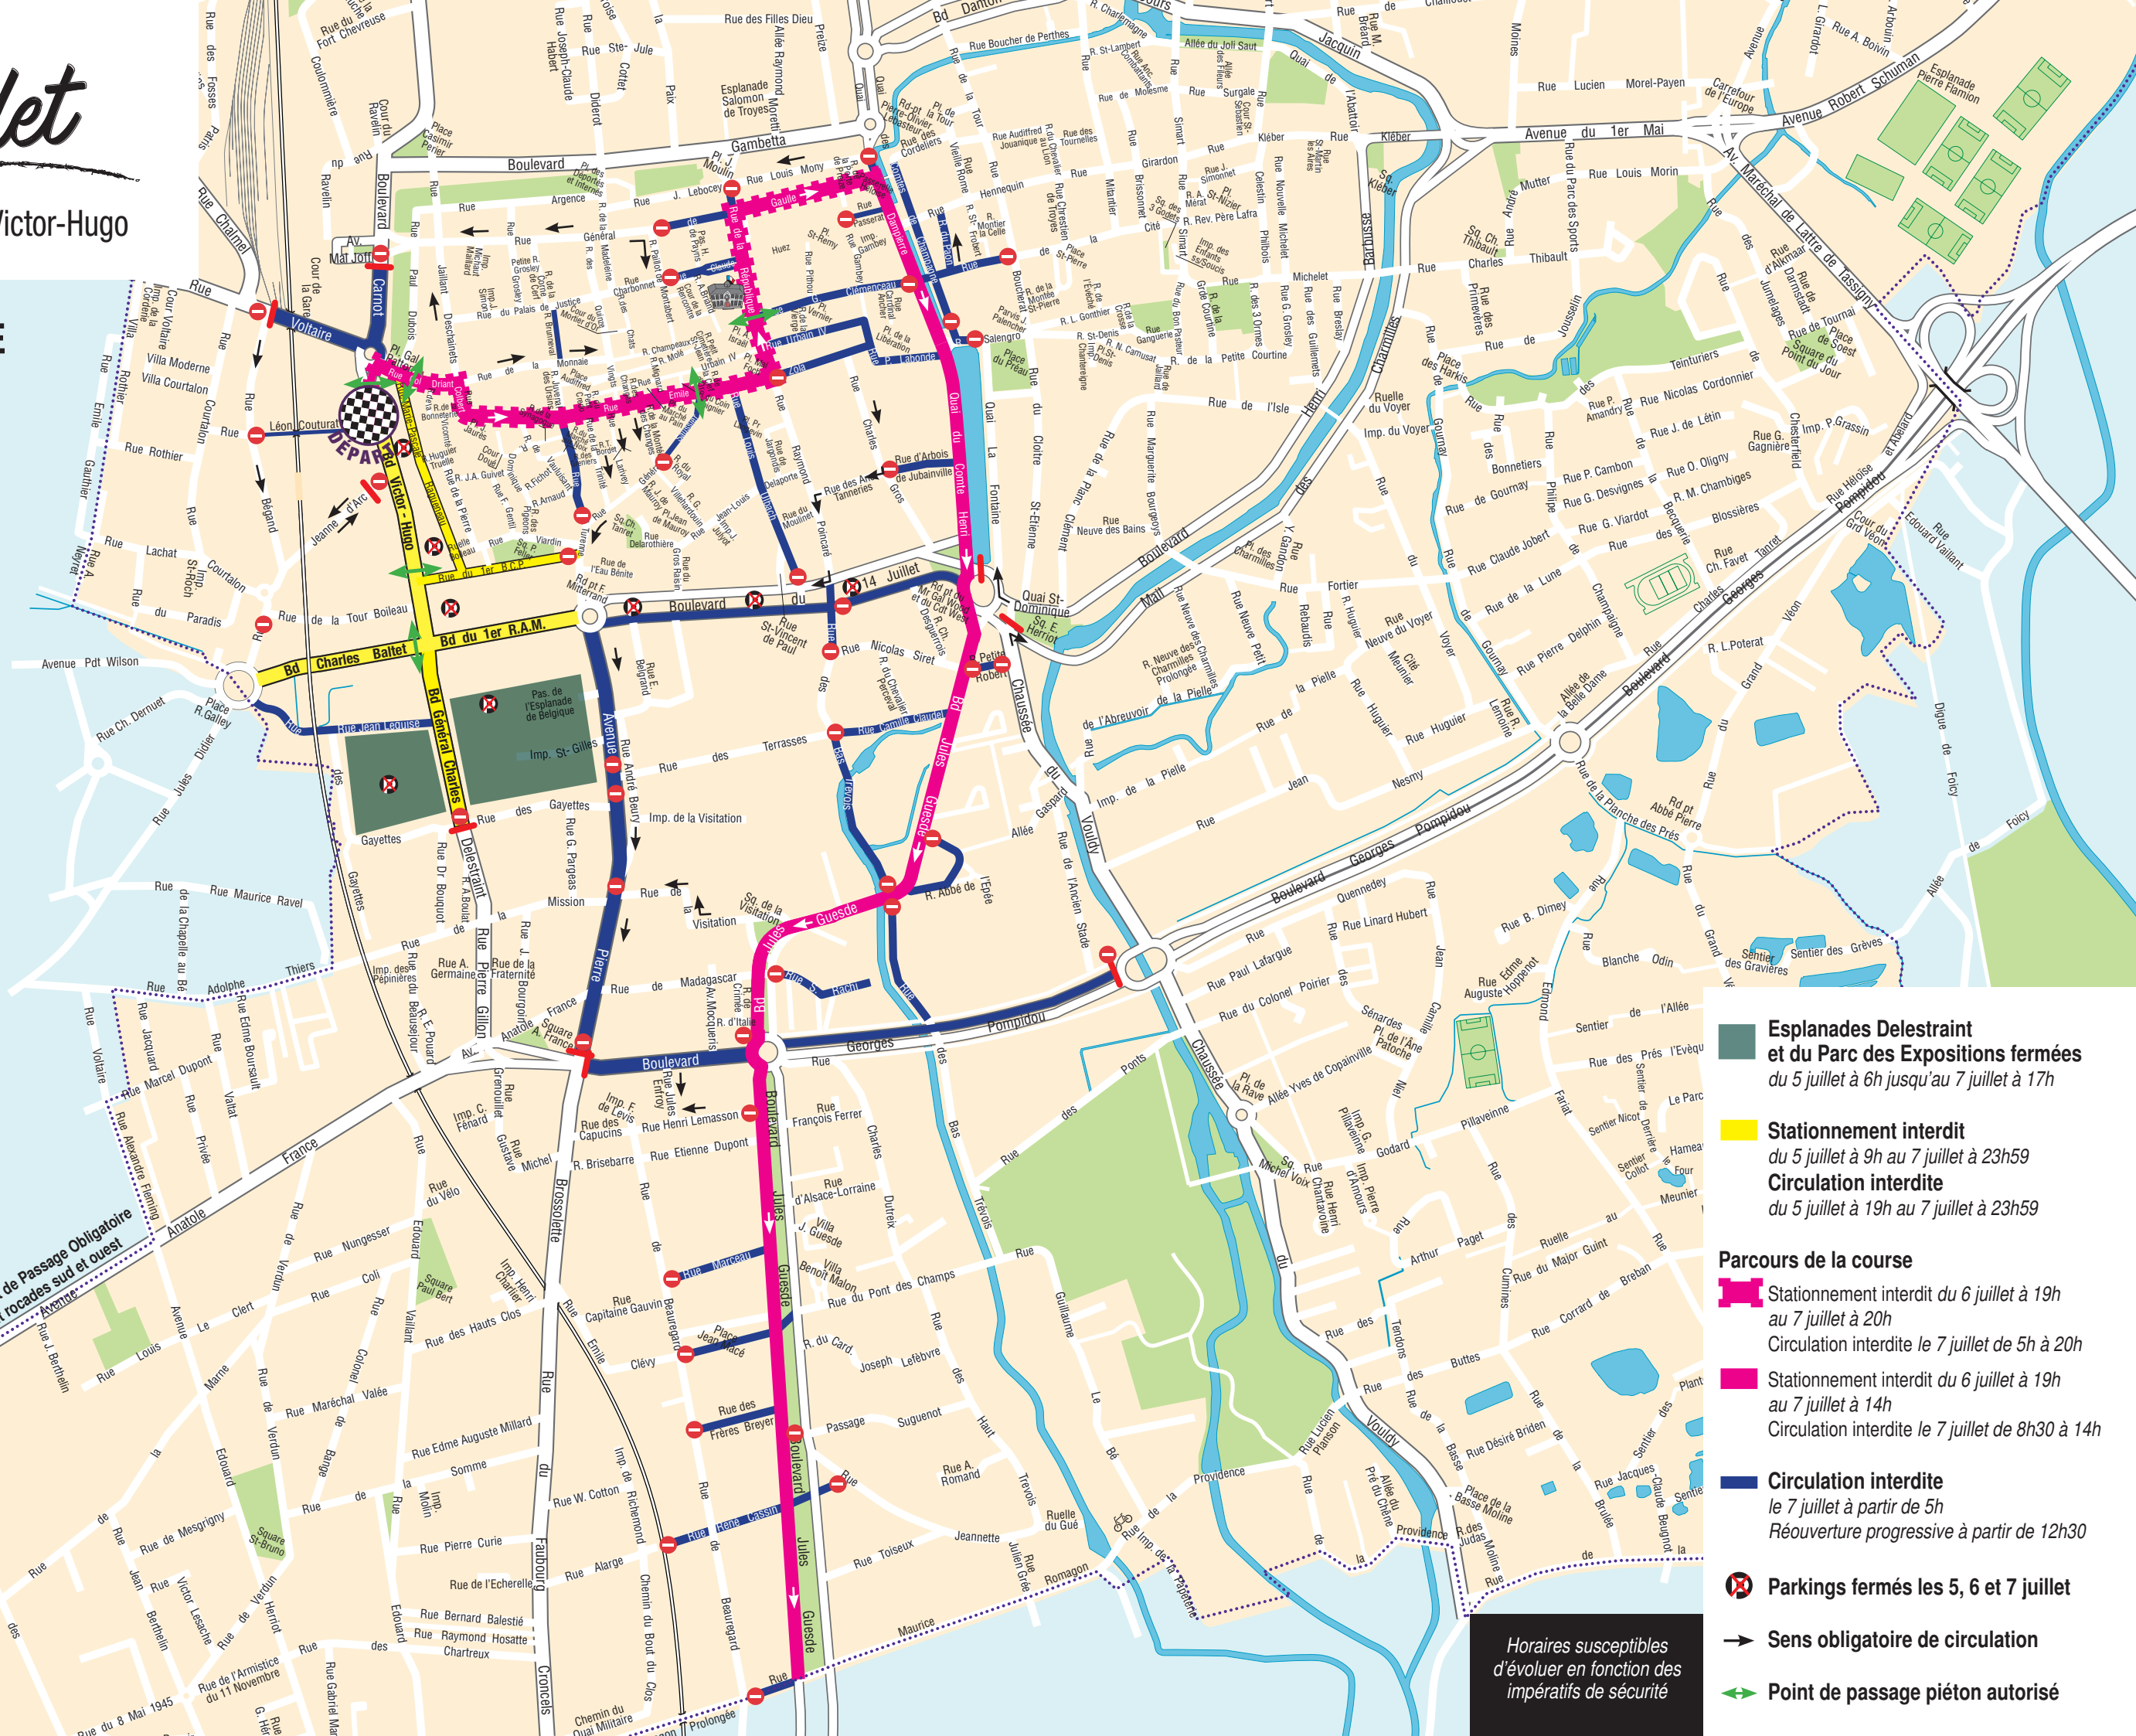

le 7 juillet

Départ - Boulevard Victor-Hugo

SAINTE-SAVINE

SAINT-ANDRÉ-LES-VERGERS

Esplanades Delestrait et du Parc des Expositions fermées
du 5 juillet à 6h jusqu'au 7 juillet à 17h

Stationnement interdit
du 5 juillet à 9h au 7 juillet à 23h59
Circulation interdite
du 5 juillet à 19h au 7 juillet à 23h59

Parcours de la course
Stationnement interdit du 6 juillet à 19h au 7 juillet à 20h
Circulation interdite le 7 juillet de 5h à 20h
Stationnement interdit du 6 juillet à 19h au 7 juillet à 14h
Circulation interdite le 7 juillet de 8h30 à 14h

Circulation interdite
le 7 juillet à partir de 5h
Réouverture progressive à partir de 12h30

Parkings fermés les 5, 6 et 7 juillet
Sens obligatoire de circulation
Point de passage piéton autorisé

Horaires susceptibles d'évoluer en fonction des impératifs de sécurité