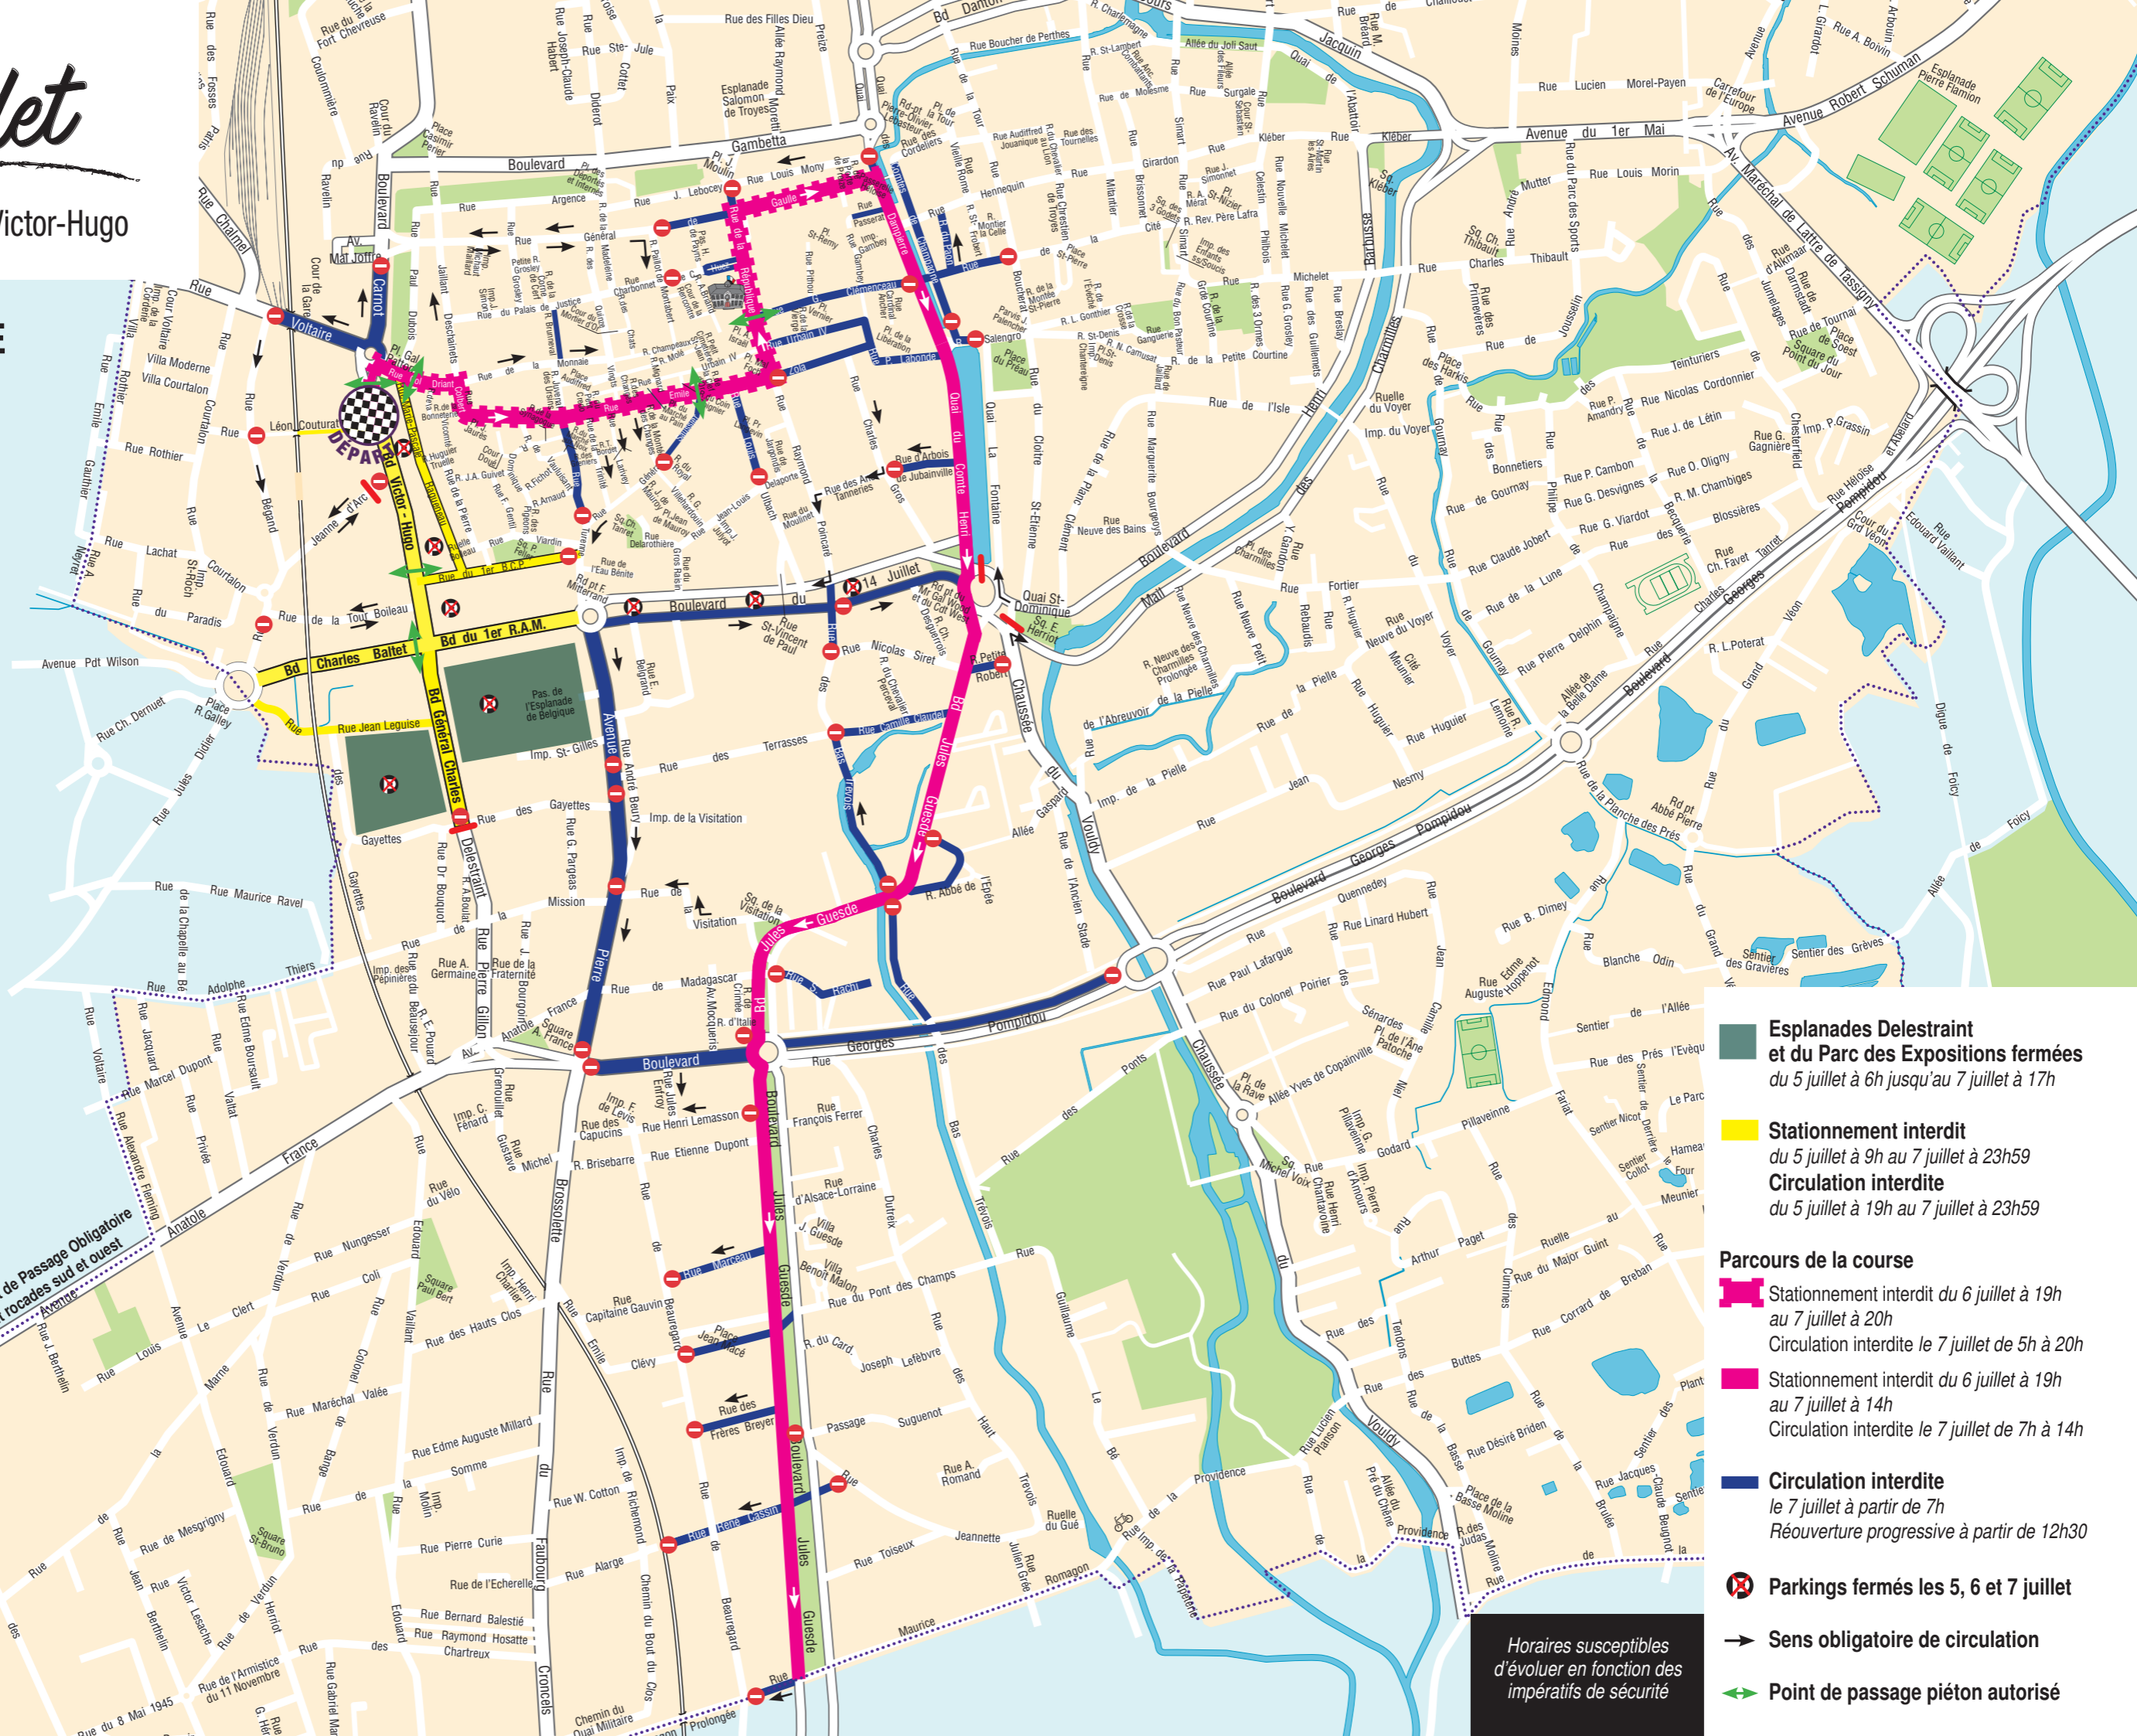

le 7 juillet

Départ - Boulevard Victor-Hugo

SAINTE-SAVINE

SAINT-ANDRÉ-
LES-VERGERS

Esplanades Delestrait et du Parc des Expositions fermées
du 5 juillet à 6h jusqu'au 7 juillet à 17h

Stationnement interdit
du 5 juillet à 9h au 7 juillet à 23h59
Circulation interdite
du 5 juillet à 19h au 7 juillet à 23h59

Parcours de la course
Stationnement interdit du 6 juillet à 19h au 7 juillet à 20h
Circulation interdite le 7 juillet de 5h à 20h
Stationnement interdit du 6 juillet à 19h au 7 juillet à 14h
Circulation interdite le 7 juillet de 7h à 14h

Circulation interdite
le 7 juillet à partir de 7h
Réouverture progressive à partir de 12h30

Parkings fermés les 5, 6 et 7 juillet
Sens obligatoire de circulation
Point de passage piéton autorisé

Horaires susceptibles d'évoluer en fonction des impératifs de sécurité